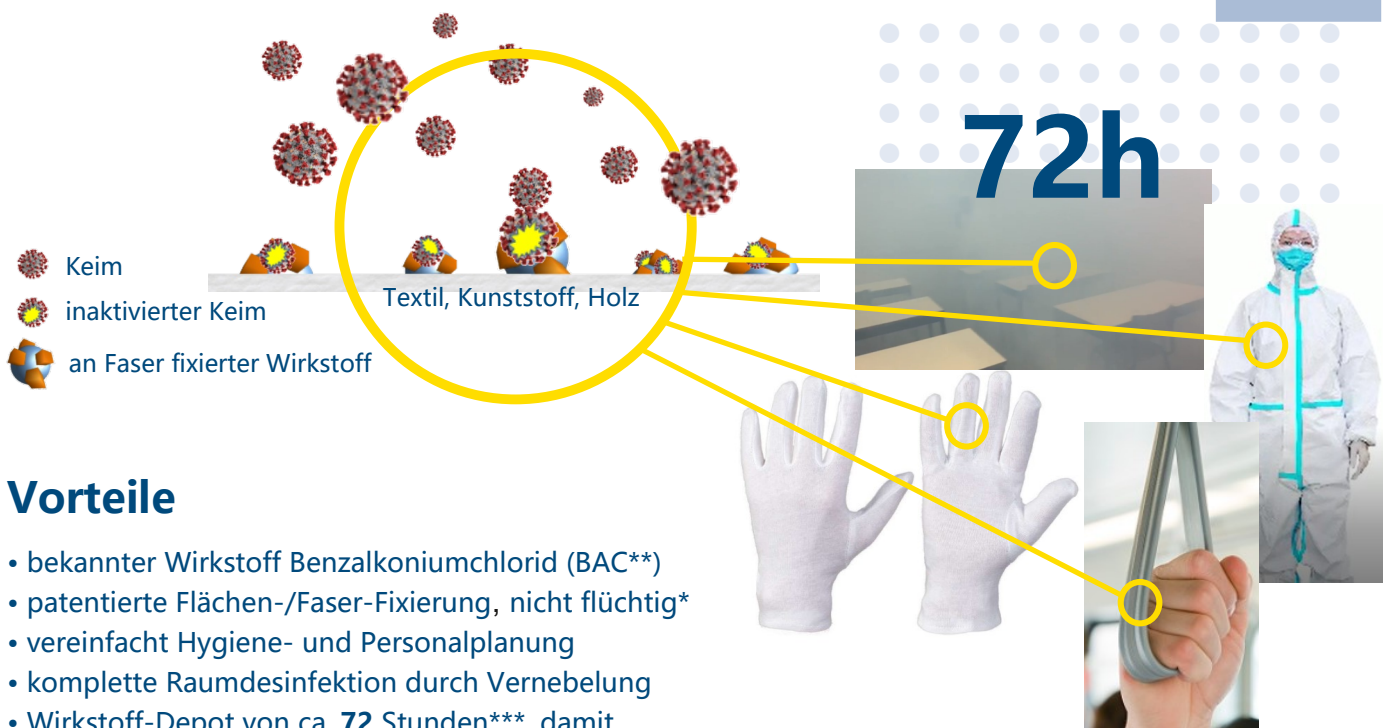

Desinfektion Fläche / Textilfaser

Vorteile

- bekannter Wirkstoff Benzalkoniumchlorid (BAC^{**})
- patentierte Flächen-/Faser-Fixierung, nicht flüchtig*
- vereinfacht Hygiene- und Personalplanung
- komplette Raumdesinfektion durch Vernebelung
- Wirkstoff-Depot von ca. 72 Stunden^{***}, damit
- sehr lange Wirkzeit auf Pilze/Bakterien/SARS-CoV-2
- reduziert Anwendungsfehler (* bei Alkohol <30 sec)
- keine Beschädigung z.B. von Klebeverbindungen

Beschreibung

Der bewährte Wirkstoff BAC^{**} Desinfektion inaktiviert Keime, auch umhüllte Viren wie SARS-CoV-2 deshalb so gut, da durch die patentierte feste Fixierung an Flächen und Textilfasern ein großes Wirkstoff-Depot sehr lange zur Verfügung steht ohne zu verdunsten. Damit ist die statische Einwirkzeit auf den Virus viele Stunden länger sichergestellt als z.B. bei Alkohol, der sich bei falscher Dosierung oft in weniger als 30 Sek. verflüchtigt. Der präventive Einsatz des Wirkstoffes schützt, wo das Risiko einer Kreuz-kontamination und Infektion hoch ist. Das einmalige gezielte Aufsprühen oder Vernebeln des Wirkstoffes (Möbel, ganze Räume, in Bus und Bahn) reduziert den Personalaufwand, damit Kosten und gewährleistet langen Schutz.

^{**}https://www.gelbe-liste.de/wirkstoffe/Benzalkonium-chlorid_581, ^{***}abhängig v. Frequentierung

Anwendung

Auf Fläche/Textil aufbringen⁽³⁾, verdunsten lassen, nicht einreiben. Damit verbleibt 100% Wirkstoff auf der Fläche/Faser zur aktiven Desinfektion und Inaktivierung von Keimen für ca. 72 Std.